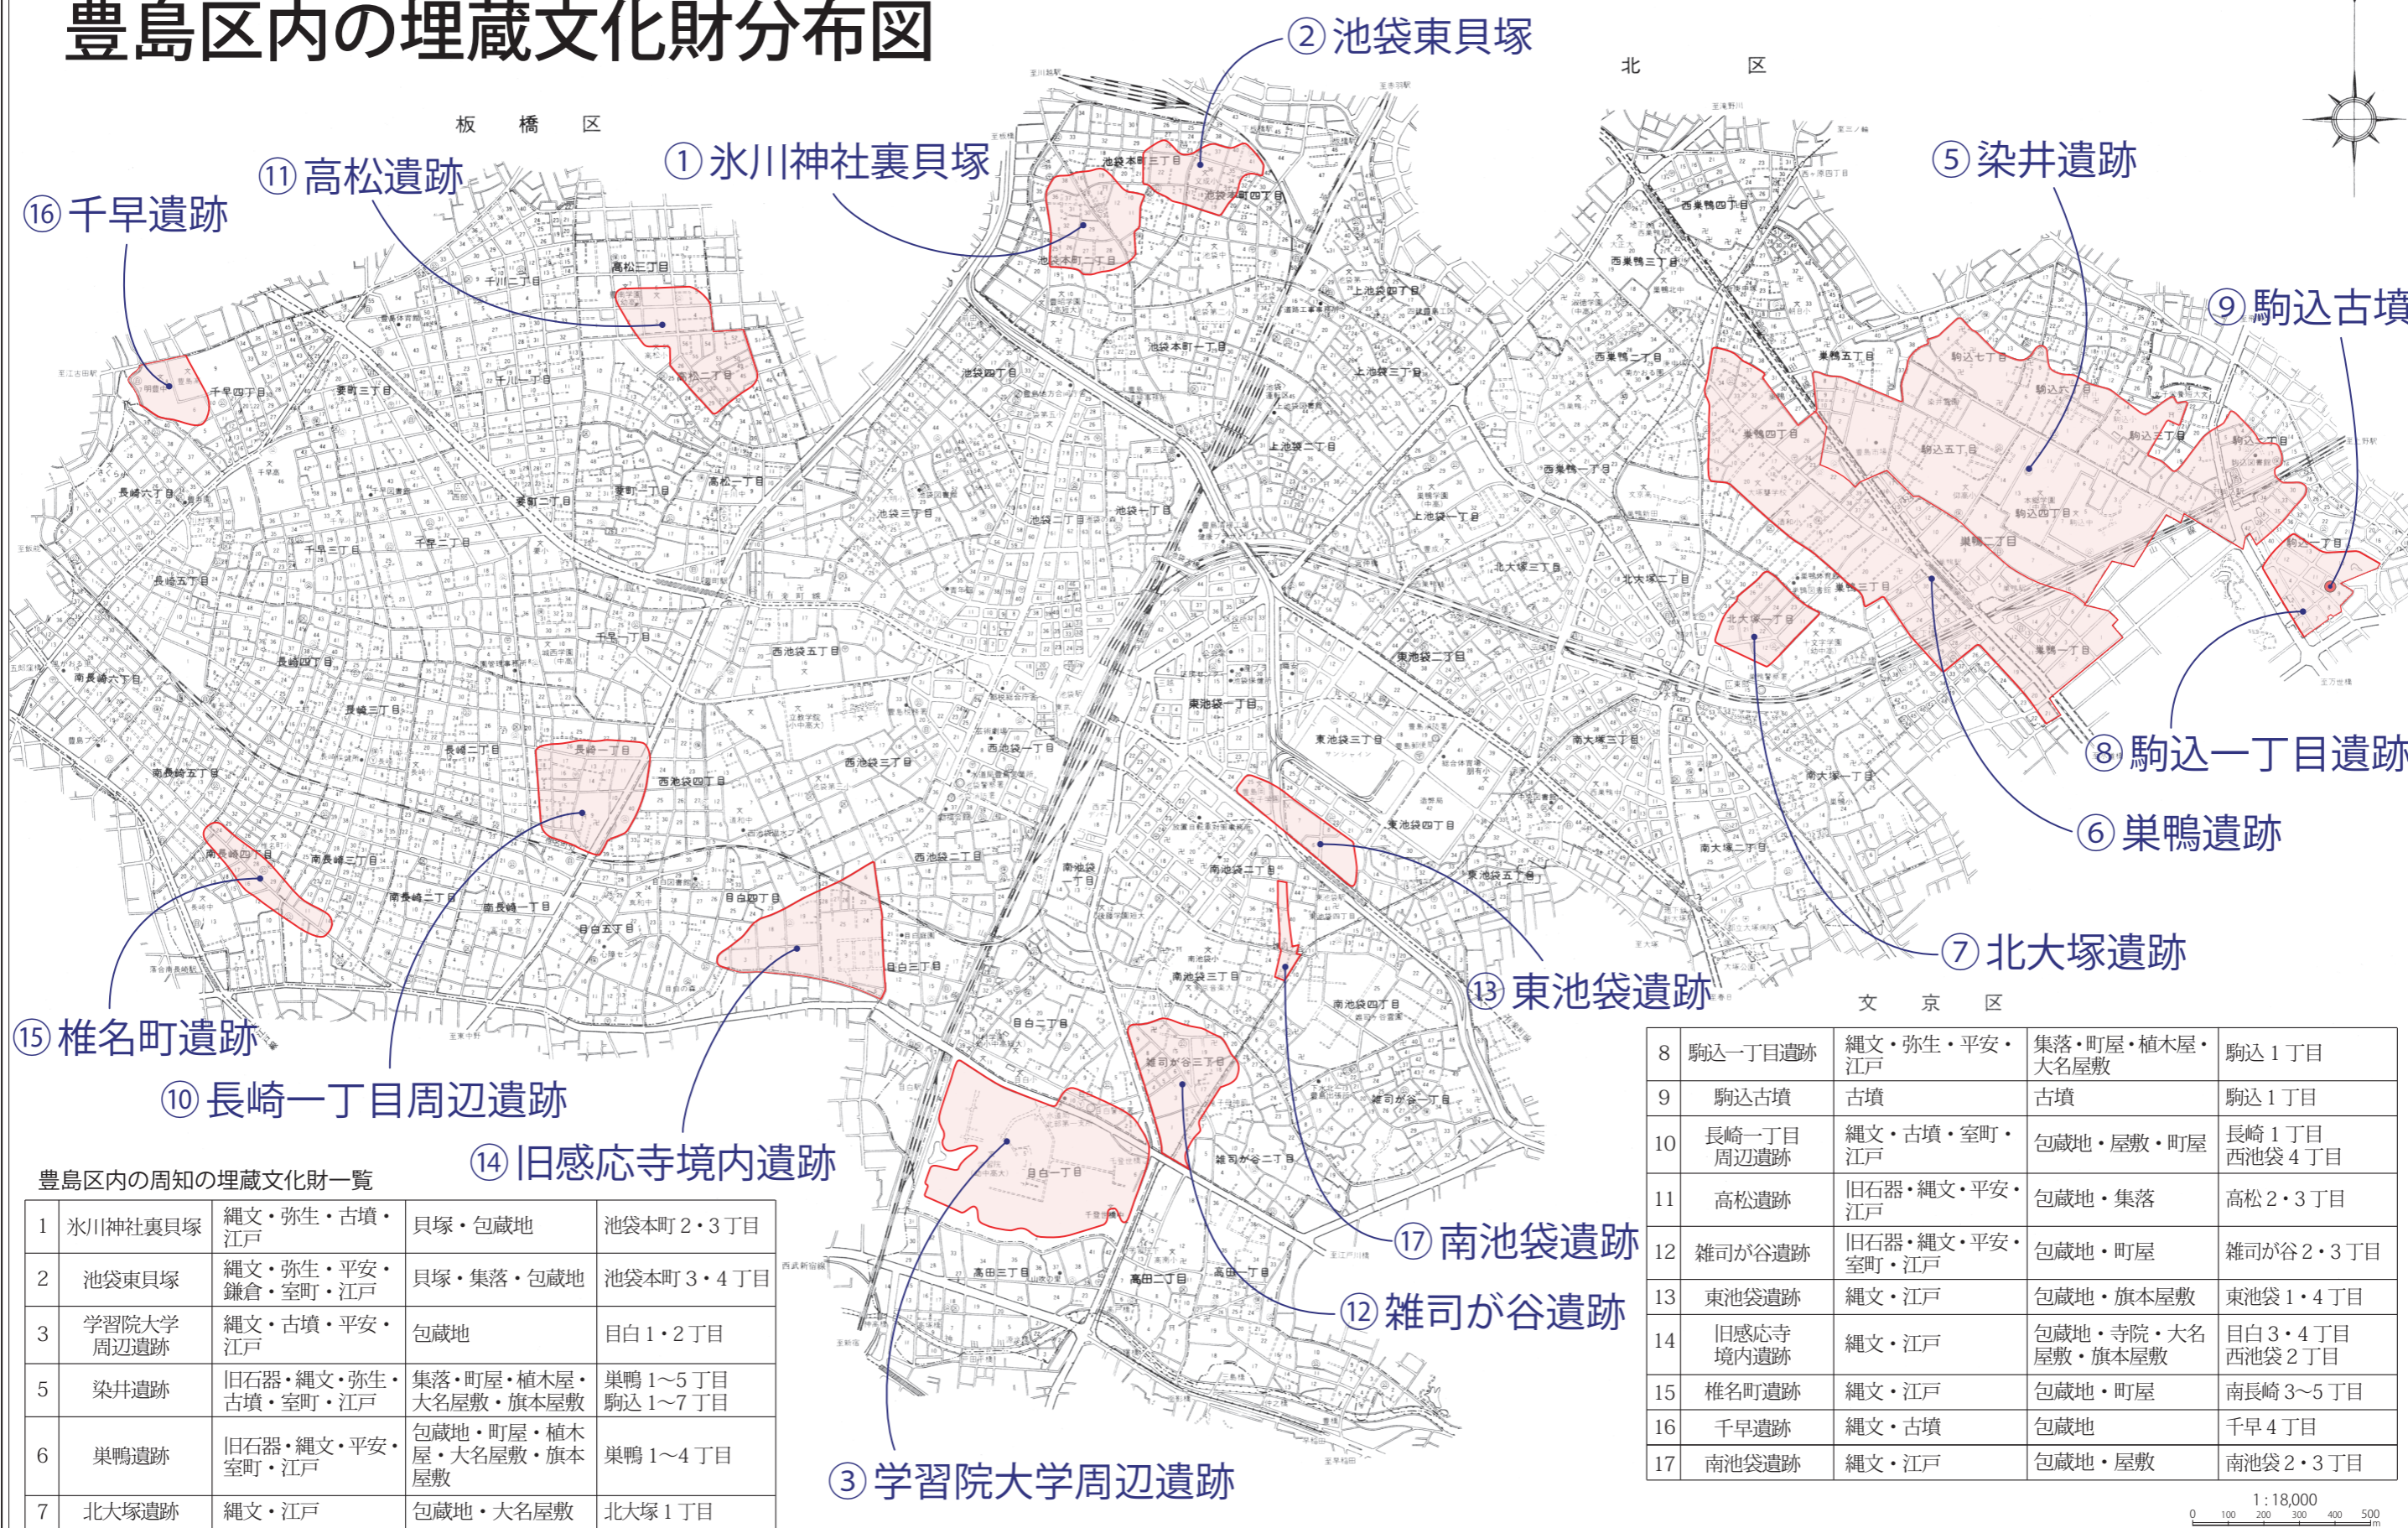

# 豊島区内の埋蔵文化財分布図

豊島区内の周知の埋蔵文化財一覧

1	氷川神社裏貝塚	縄文・弥生・古墳・江戸	貝塚・包蔵地	池袋本町 2・3 丁目
2	池袋東貝塚	縄文・弥生・平安・鎌倉・室町・江戸	貝塚・集落・包蔵地	池袋本町 3・4 丁目
3	学習院大学周辺遺跡	縄文・古墳・平安・江戸	包蔵地	目白 1・2 丁目
5	染井遺跡	旧石器・縄文・弥生・古墳・室町・江戸	集落・町屋・植木屋・大名屋敷・旗本屋敷	巢鴨 1~5 丁目 駒込 1~7 丁目
6	巢鴨遺跡	旧石器・縄文・平安・室町・江戸	包蔵地・町屋・植木屋・大名屋敷・旗本屋敷	巢鴨 1~4 丁目
7	北大塚遺跡	縄文・江戸	包蔵地・大名屋敷	北大塚 1 丁目

8	駒込一丁目遺跡	縄文・弥生・平安・江戸	集落・町屋・植木屋・大名屋敷	駒込 1 丁目
9	駒込古墳	古墳	古墳	駒込 1 丁目
10	長崎一丁目周辺遺跡	縄文・古墳・室町・江戸	包蔵地・屋敷・町屋	長崎 1 丁目 西池袋 4 丁目
11	高松遺跡	旧石器・縄文・平安・江戸	包蔵地・集落	高松 2・3 丁目
12	雑司が谷遺跡	旧石器・縄文・平安・室町・江戸	包蔵地・町屋	雑司が谷 2・3 丁目
13	東池袋遺跡	縄文・江戸	包蔵地・旗本屋敷	東池袋 1・4 丁目
14	旧感応寺境内遺跡	縄文・江戸	包蔵地・寺院・大名屋敷・旗本屋敷	目白 3・4 丁目 西池袋 2 丁目
15	椎名町遺跡	縄文・江戸	包蔵地・町屋	南長崎 3~5 丁目
16	千早遺跡	縄文・古墳	包蔵地	千早 4 丁目
17	南池袋遺跡	縄文・江戸	包蔵地・屋敷	南池袋 2・3 丁目

1 : 18,000  
0 100 200 300 400 500m